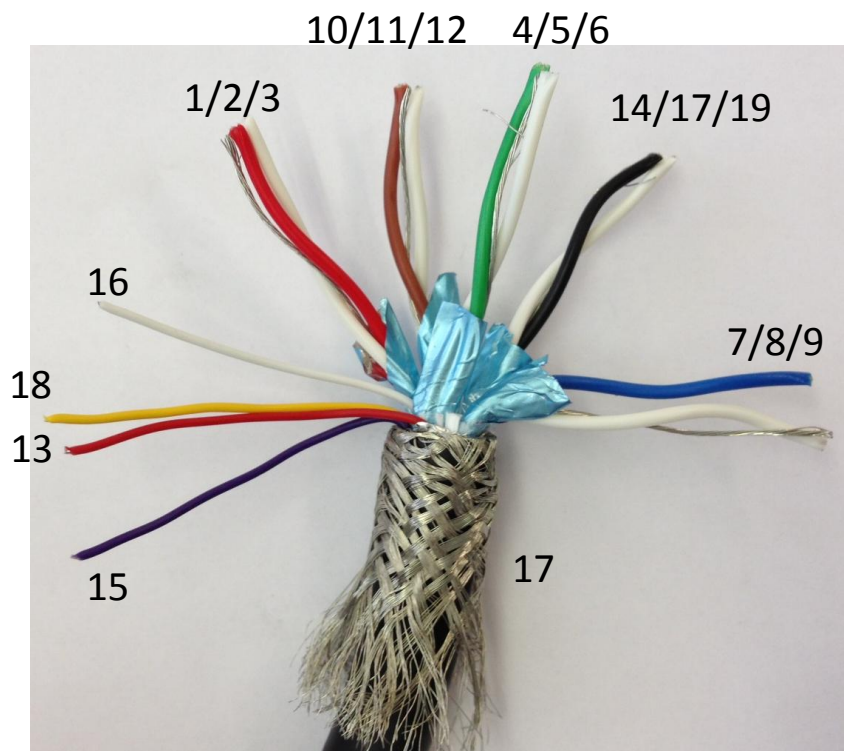

Connexion Câble HDMI Techlink Nx2 10m sur Plaque EDIZIOdue HDMI

Ref Rama : HDMI/10NX

Ref Rama : UP-ED/HDMI-SKA

Attention, les couleurs ne sont pas forcément identiques dans un autre câble HDMI.

Achtung, die Farben sind nicht unbedingt die gleiche in eine andere HDMI-Kabel.

Cable Techlink Nx2 10 m.	Plaque EDIZIOdue HDMI UP-ED/HDMI-SKA
Shielded Pair	Red 3 White 1 Shield 2
Shielded Pair	Green 6 White 4 Shield 5
Shielded Pair	Blue 9 White 7 Shield 8
Shielded Pair	Brown 12 White 10 Shield 11
	Yellow 18
	Shield 17
	Purple 15 White 16
	Black 19
	Red 13
	White 14